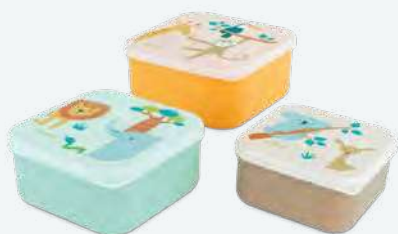

89623

Snackbox-3 jungle

Set de 3 cajitas

+6 meses | CPQ: 6 und.

• 3 tamaños diferentes

• BPA Free

• Aptos para lavavajillas