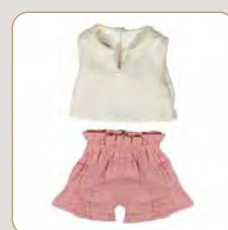

Pelee y gorro

31689

**Conjunto ropa de punto**

Peto y gorro

31690

**Conjunto ropa de punto**

Jersey y pantalón

31604

**Pijama de punto azul**

31605

**Pijama de punto color lino**

Trajes: +10 meses | CPQ: 6 und.

31583

**Pijama beige gorro**

31584

**Pijama rosa gorro**

31585

**Camiseta y pantalón calor**

31586

**Blusa y pantalón calor**

31587

**Jersey y pantalón entretiempo**

31588

**Vestido y camiseta entretiempo**