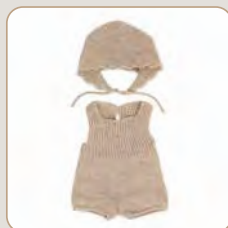

# Ropa para muñecos 38 cm

Trajes: 3-6 años | CPQ: 6 und.

Pijamas: +10 meses | CPQ: 6 und.

31687

**Conjunto ropa de punto**

Vestido y diadema

31688

**Conjunto ropa de punto**