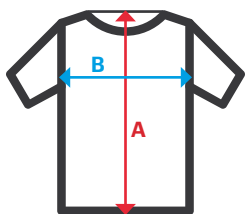

## Túnica com fecho de correr manga curta

- Fecho central com fecho de correr
- Gola chaminé
- Pinças nas costas
- Semicintada
- **Dois bolsos:** 2 bolsos inferiores de chapa

**Sarja.** 65% poliéster - 35% algodão / 190 gr/m<sup>2</sup>

**XS / S / M / L / XL / 2XL**

07

07 Branco

Sizes	Centre back length	Chest 1/2
XS	74,2	46,5
S	76,6	50,5
M	79	54,5
L	81,4	58,5
XL	83,8	62,5
2XL	86,2	66,5

Dimensions in cm.

- **A:** Centre back length
- **B:** Chest 1/2