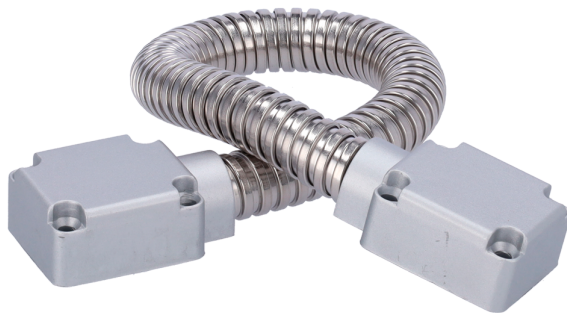

Controlo de Acessos / Fechaduras / Fechaduras eléctricas

# DOORLOOP-16-METAL

SIB

## Caraterísticas

- Safire
- Tubo flexível para passagem de cabos
- Protege cabos de possíveis danos
- Apto para todos os tipos de portas
- Material ondulado metálico
- Diâmetro do tubo de 16 mm
- Dimensões 500 (A) x 40 (L) x 23 (P) mm

## Especificações

---

<b>Marca</b>	Safire
<b>Modelo</b>	DOORLOOP-16-METAL
<b>Material</b>	Metal corrugado
<b>Diâmetro do tubo</b>	16 mm
<b>Dimensões</b>	500 (Al) x 40 (Lg) x 23 (Pf) mm
<b>Peso</b>	230 g