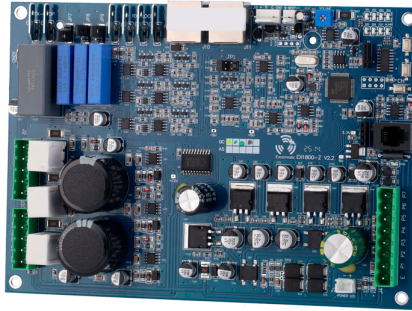

Controlo de Acessos / Antirroubo / Antenas

SF-EASGATE-SP-MBOARD

SAFIRE

Caraterísticas

- Safire
- Peça sobressalente para a antena antirroubo EAS
- Placa de configuração e controlo
- Específico para modelos SF-EASGATE10x-AM
- Não inclui módulo Wi-Fi

Especificações

Marca

Safire

Modelo

SF-EASGATE-SP-MBOARD

Tipo de peça sobressalente

Placa de configuração e controlo

Modelos compatíveis

SF-EASGATE10x-AM