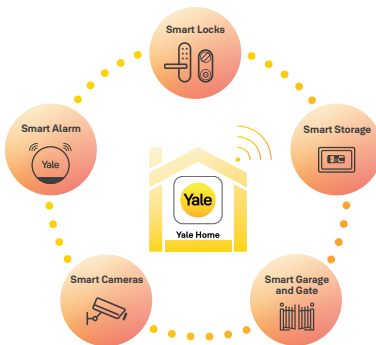

Trusted every day

*Disponible con plan de suscripción; consulta la disponibilidad en tu país en el sitio Web de Yale

Especificaciones

Funciones de la cámara	<ul style="list-style-type: none"> • 1080p Full HD • Digital Pan & Zoom (hasta x8) • Visión nocturna en color (6m) 	<ul style="list-style-type: none"> • Rango Dinámico Amplio (WDR) • IP65 (Resistente a la intemperie) • Alerta de manipulación
Ángulo de visión	154°	
Comunicación	Wi-Fi 2.4 GHz	
Funciones de audio	Audio bidireccional con micrófono y altavoz Audio full dúplex, cancelación de eco y códec de audio AAC	
Funciones inteligentes	<ul style="list-style-type: none"> • Detección de movimiento • Detección de zona • Zona de privacidad • Detección humana 	<ul style="list-style-type: none"> • Detección de mascotas* • Detección de vehículo* • Detección de paquetes*
Opciones de almacenamiento de vídeo	<ul style="list-style-type: none"> • Almacenamiento integrado en memoria flash • 30 días de grabación en la nube* 	
Dimensiones del producto (H x W x D)	54,5 mm x 34 mm x 146 mm (sin la placa de montaje)	
Peso del producto	220 g incluyendo las baterías	
Alimentación	Batería integrada recargable de 6500 mAh (carga con cable USB-C) Alimentación por cable 8-24 V o el adaptador de CA de Yale (se vende por separado)	
Autonomía de la batería	4-6 meses**	
Número de modelo	SV-VDB-1A-V1	
Referencia	SV-VDB-1A-W	

*Disponible con plan de suscripción, para comprobar la disponibilidad en tu país, visita el sitio Web de Yale
**La autonomía de la batería depende del uso y de la configuración de la cámara inteligente para exteriores de Yale

Smart together

Se integra con tus asistentes de voz favoritos.

Se conecta con:

Conecta otros productos del ecosistema de seguridad inteligente de Yale para ampliar tus posibilidades. Para más información visita nuestro sitio Web.