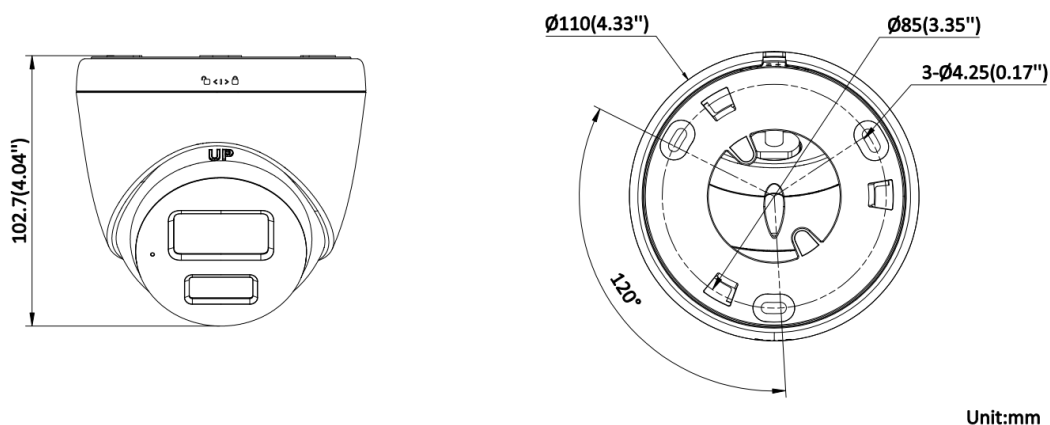

▪ Available Model

HWI-T280HA-LUF/SL(2.8mm)

HWI-T280HA-LUF/SL(4mm)

▪ Dimension

▪ **Accessory**

▪ **Optional**

DS-1272ZJ-110-TRS Wall mount	DS-1275ZJ-SUS Vertical pole mount	DS-1276ZJ-SUS Corner mount	DS-1280ZJ-S Junction box	DS-1281ZJ-S Inclined ceiling mount
				
				
DS-1280ZJ-TR13 Junction box		DS-1271ZJ-110-TRS DS-1271ZJ-110-TRS		
				
				