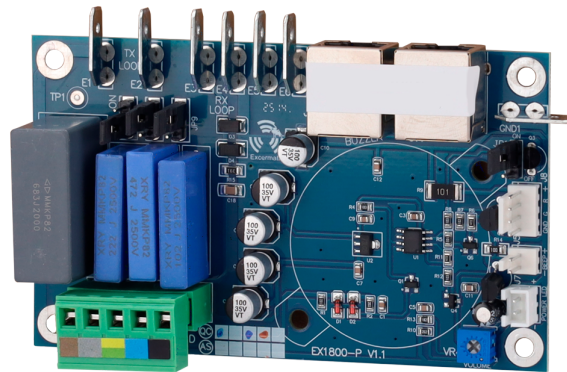

Controlo de Acessos / Antirroubo / Antenas

SF-EASGATE-SP-SBOARD

SAFIRE

Caraterísticas

- Safire
- Peça sobressalente para a antena antirroubo EAS
- Placa de configuração e controlo dos escravos
- Específico para modelos SF-EASGATE10x-AM

Especificações

Marca

Safire

Modelo

SF-EASGATE-SP-SBOARD

Tipo de peça sobressalente

Placa de configuração e controlo dos escravos

Modelos compatíveis

SF-EASGATE10x-AM