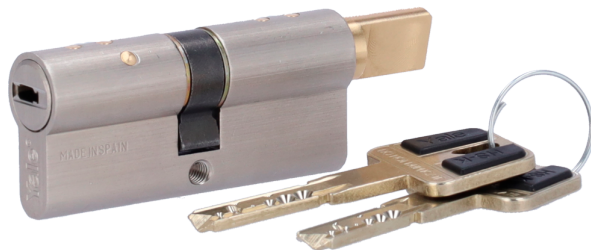

Controlo de Acessos / Fechaduras / Fechaduras inteligentes

# YALE-CYLINDER-HSK-3030

YALE

## Caraterísticas

- Yale
- Cilindro de dupla embraiagem de alta segurança
- Apto para YALE-LINUS-L2
- Sistema anti-bumping, anti-drilling, anti-perfuração e antirroubo
- Sistema de 7 pinos activos e 2 sensores
- Dimensões de 30 (interior) x 30 (exterior) mm
- Inclui cartão de proprietário para cópia de chaves
- Inclui 2 chaves físicas

## Especificações

---

<b>Marca</b>	Yale
<b>Modelo</b>	HS-K Linus 30x30
<b>Tipo de cilindro</b>	Cilindro de alta segurança Embraiagem dupla
<b>Segurança</b>	Anti-bumping, anti-picking, anti-drilling, antirroubo Sistema de 7 pinos activos e 2 sensores
<b>Compatibilidade</b>	Fechadura inteligente YALE-LINUS-L2
<b>Dimensões</b>	30 (interior) x 30 (exterior) mm
<b>Peso</b>	140 g