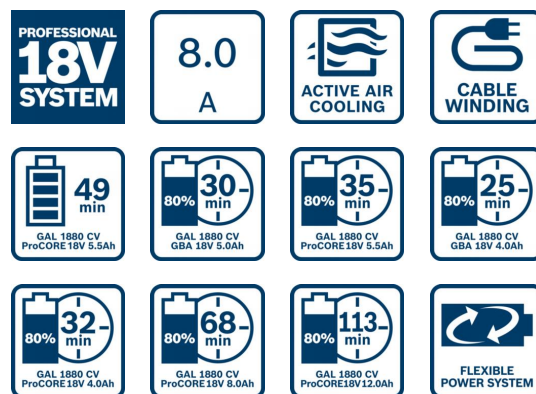

# 1 600 A00 B8G – GAL 1880CV

Referência	1 600 A00 B8G
Código de barras	3165140839327
Caixa de cartão	✓
Carregador rápido GAL 1880 CV	✓
1 600 A00 B8G	

## Dados técnicos

### Dados técnicos

Tensão de carga da bateria	14,4 – 18 V
Corrente de carga	8,0 A
Tempo car. com cap. bat. 1,5 Ah (80%/100%) aprox.	10/25 min
Tempo de carga com capacidade da bateria 2,0 Ah (80%/100%) aprox.	15/30 min
Tempo car. com cap. bat. 3,0 Ah (80%/100%) aprox.	20/35 min
Tempo de carga com capacidade da bateria 4,0 Ah (80%/100%) aprox.	25/35 min
Tempo de carga com capacidade da bateria 5,0 Ah (80%/100%) aprox.	35/45 min
Tempo de carga com capacidade da bateria 6,0 Ah (80%/100%) aprox.	35/55 min
Tempo car. com cap. bat. 6,3 Ah (80%/100%) aprox.	41/55 min
Tempo car. com ProCORE18V 4.0Ah (80%/100%) aprox.	32/51 min
Tempo car. com ProCORE18V 8.0Ah (80%/100%) aprox.	68/79 min
Tempo car. com ProCORE18V 12.0Ah (80%/100%) aprox.	113/126 min
Peso	1 kg