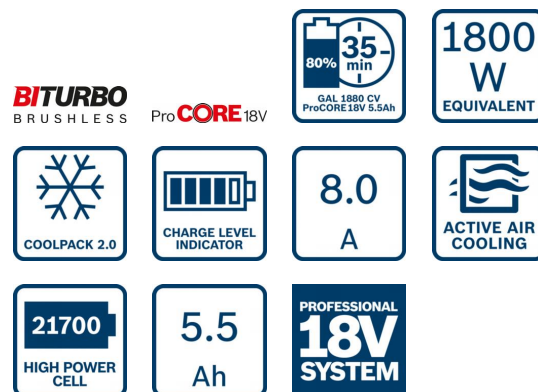

# 1 600 A02 A2U – 4x ProCORE18V 5.5Ah

Referência	1 600 A02 A2U
Código de barras	4059952638942
4 baterias ProCORE18V 5.5Ah 1 600 A02 149	✓
Divisória L-BOXX 1/1 para conjuntos básicos 1 600 A02 BV4	✓
L-BOXX 136 1 600 A01 2G0	✓

## Dados técnicos

### Dados técnicos

Tensão da bateria	18,0 V
Peso	0.955 kg