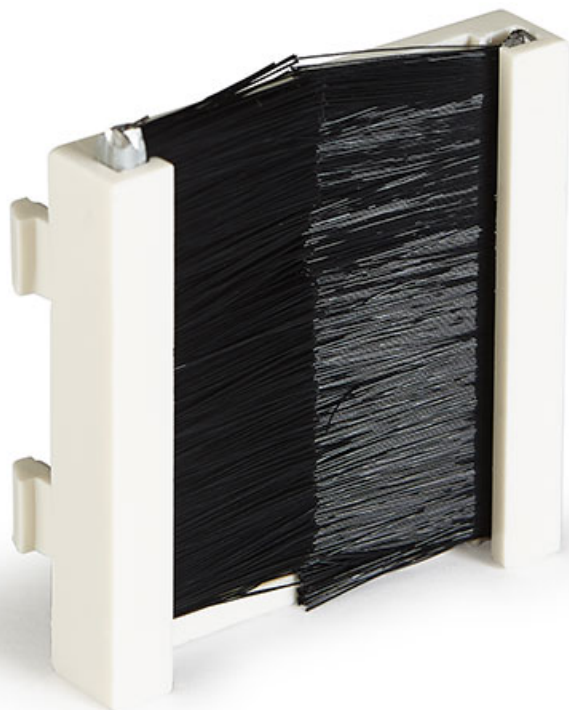

# WP-56P

PAINEL DE LIGAÇÃO SAÍDA DE CABO

## DESCRIÇÃO:

Painel de ligação saída de cabo com escova.

## CARACTERÍSTICAS TÉCNICAS:

CARACTERÍSTICAS	Saída de cabo. 1 painel de ligação.
COR	Branco (RAL 9003) Escova: negro

Expanda as informações do produto em:  
<https://fonestar.com/es/WP-56P>

## MEDIDAS

45 x 45 x 16 mm profundidade

Expanda as informações do produto em:

<https://fonestar.com/es/WP-56P>