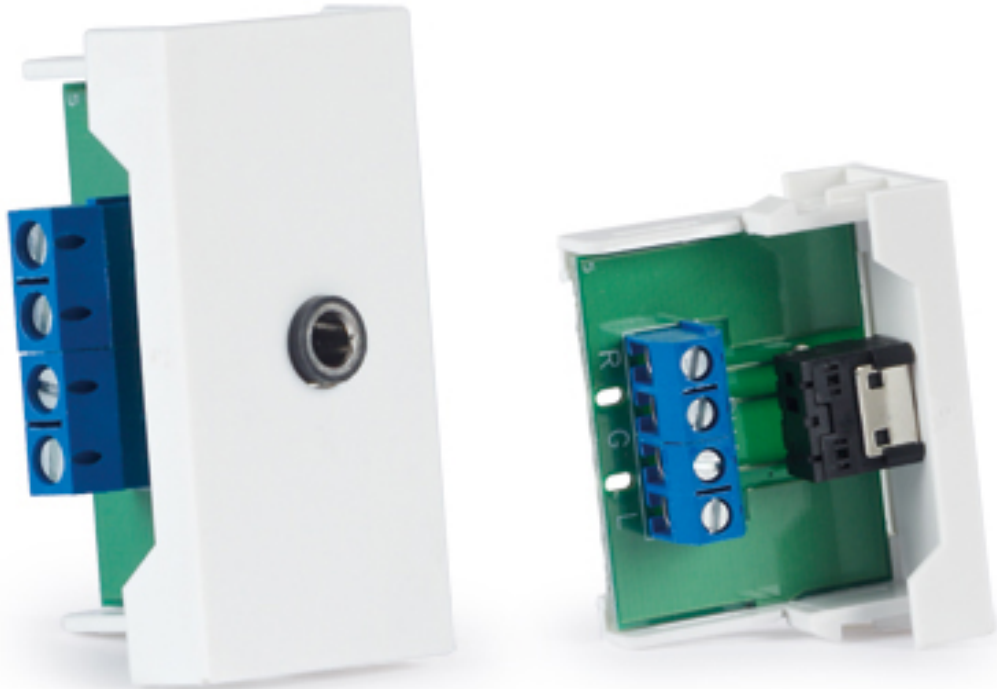

WP-33J

½ PANEL DE CONEXIÓN JACK 3'5 MM ESTÉREO HEMBRA

DESCRIÇÃO:

Painéis de ligação modulares para instalações de audiovisuais, salas de aulas, salas de conferências, etc.
Jack 3,5 mm estéreo fêmea.

CARACTERÍSTICAS TÉCNICAS:

CARACTERÍSTICAS	Jack 3,5 mm estéreo fêmea. ½ painel de ligação. Terminais de parafuso.
COR	Branco (RAL 9003)

Expanda as informações do produto em:
<https://fonestar.com/es/WP-33J>

MEDIDAS

22,5 x 45 x 33,3 mm profundidade