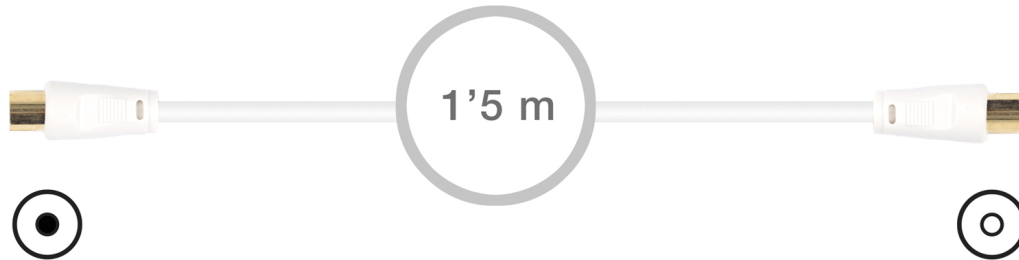

SV-574-BL

CABLE DE VÍDEO ANTENA TV/VÍDEO MACHO A ANTENA TV/VÍDEO HEMBRA

DESCRIÇÃO:

Ligação de vídeo.

CARACTERÍSTICAS TÉCNICAS:

CONETOR A	Antena TV/vídeo macho
CONETOR B	Antena TV/vídeo fêmea
CARACTERÍSTICAS	Ligação profissional de vídeo. Ligação antena TV, vídeo, etc.
MATERIAL	Conectores dourados.
COR	Branco
COMPRIMENTO	1,5 m

Expanda as informações do produto em:
<https://fonestar.com/es/SV-574-BL>