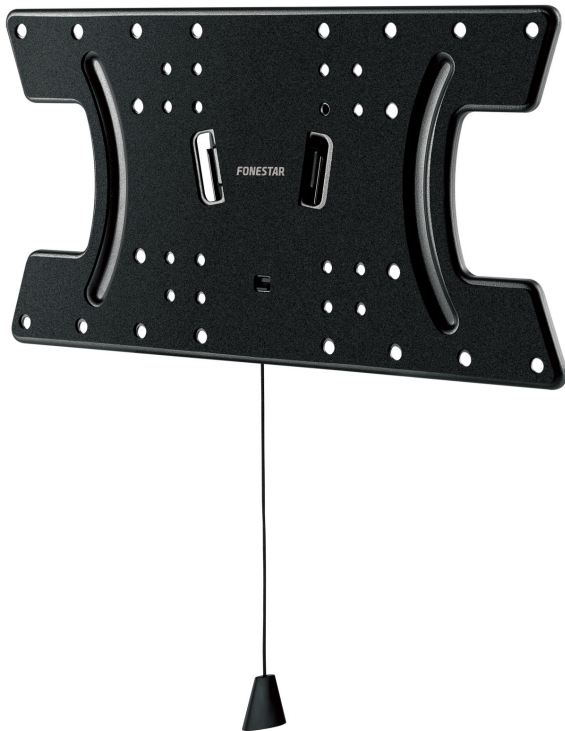

STV-8242N

SUPORTE TV FIXO DE PAREDE

DESCRIÇÃO:

Suporte TV fixo ultra fino para TV OLED de 32" a 65" (81 a 165 cm).
Simples e fáceis de instalar.

CARACTERÍSTICAS TÉCNICAS:

CARACTERÍSTICAS

Suporte TV fixo ultra fino

Expanda as informações do produto em:
<https://fonestar.com/es/STV-8242N>

ECRÃ	TV OLED de 32" a 65" (81 a 165 cm)
VESA	100 x 100, 100 x 150, 100 x 200, 150 x 100, 150 x 150, 200 x 100, 200 x 200, 300 x 200, 400 x 200
PESO MÁXIMO SUPORTADO	30 kg
COR	Negro
MEDIDAS	Placa TV: 43,2 x 23 cm Placa parede: 9,9 x 14,1 cm Distância à parede: 2,2 cm
PESO	1,7 kg
ACESSÓRIOS	Parafusos e acessórios de montagem