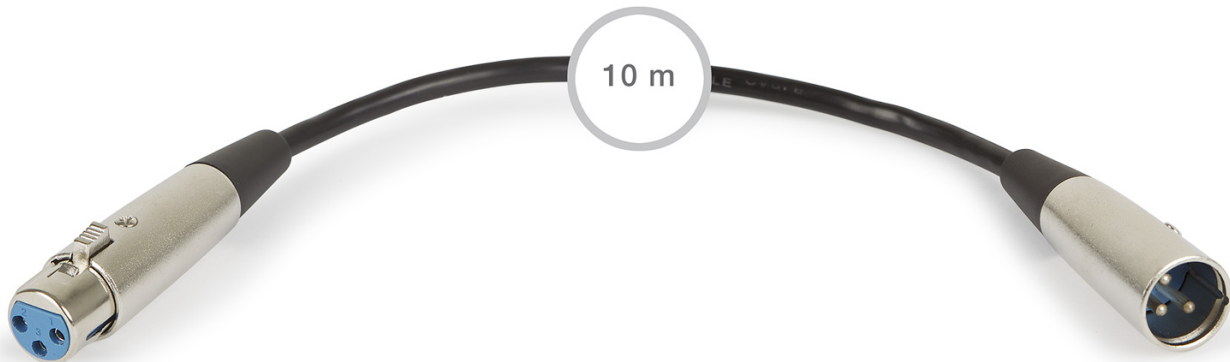

SM-675-NE-10

CABLE SEÑAL DE AUDIO XLR HEMBRA A XLR MACHO

DESCRIÇÃO:

Cabo de áudio XLR fêmea a XLR macho

Liga dispositivos de áudio com conetores XLR a outros dispositivos de áudio com conetores XLR. Conetores e cobertura de PVC muito resistente com comprimento de 10 m, garantindo uma transmissão sem perdas do sinal de áudio.

Perfeito para prolongamento de microfones 3 condutores.

CARACTERÍSTICAS TÉCNICAS:

CONETOR A	XLR fêmea
CONETOR B	XLR macho
CARACTERÍSTICAS	Cabo especial para extensões de microfones, 3 condutores.
COR	Negro

Expanda as informações do produto em:
<https://fonestar.com/es/SM-675-NE-10>

COMPRIMENTO

10 m

Expanda as informações do produto em:

<https://fonestar.com/es/SM-675-NE-10>