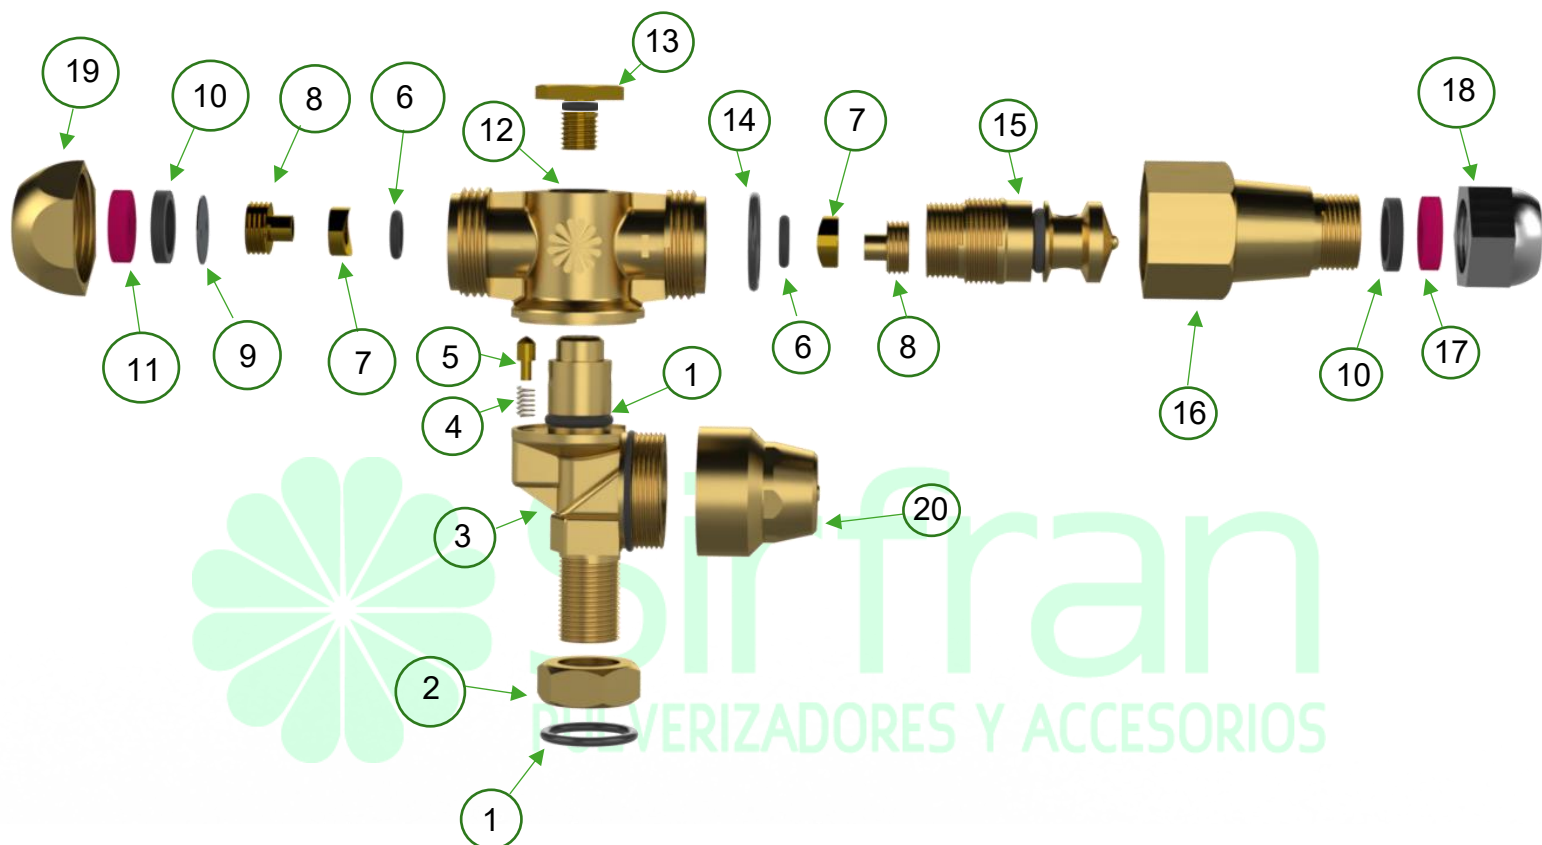

## REF. 525-CM PORTABOQUILLAS GIRATORIO REGULABLE

VISTA EXPLOSIONADA / EXPLODED VIEW / VUE ÉCLATÉE

1	<b>1494</b>	Junta Tórica 11 x 2.5
2	<b>805</b>	Tuerca Latón Portaboquillas
3	<b>1980</b>	Cuerpo Fijo Pulverizador Regulable
4	<b>1979</b>	Muelle Resorte Teton
5	<b>1978</b>	Teton Pulverizador Giratorio
6	<b>1735</b>	Junta Tórica Vitón 5 x 2.5
7	<b>1724</b>	Casquillo Latón Pulverizador Gir.
8	<b>1725</b>	Portacasquillo Latón Pulverizador Gir.
9	<b>577</b>	Difusor Inox Ciego
10	<b>1455</b>	Junta Tórica 12x2

11	<b>245</b>	Cerámica 15 x 1.2mm
12	<b>1983</b>	Cuerpo Giratorio Pulverizador Reg.
13	<b>1975</b>	Tornillo Unión Bases Pulverizador
14	<b>1305</b>	Junta Tórica 17 x 2.5
15	<b>1984</b>	Difusor Laton Pulverizador Reg.
16	<b>543</b>	Cuerpo Pulverizador Giratorio Reg.
17	<b>246</b>	Disco Cerámica 15 x 1.5mm
18	<b>324</b>	Tuerca Niquelada
19	<b>542</b>	Tuerca Pulverizador Giratorio
20	<b>809</b>	Antigota completo