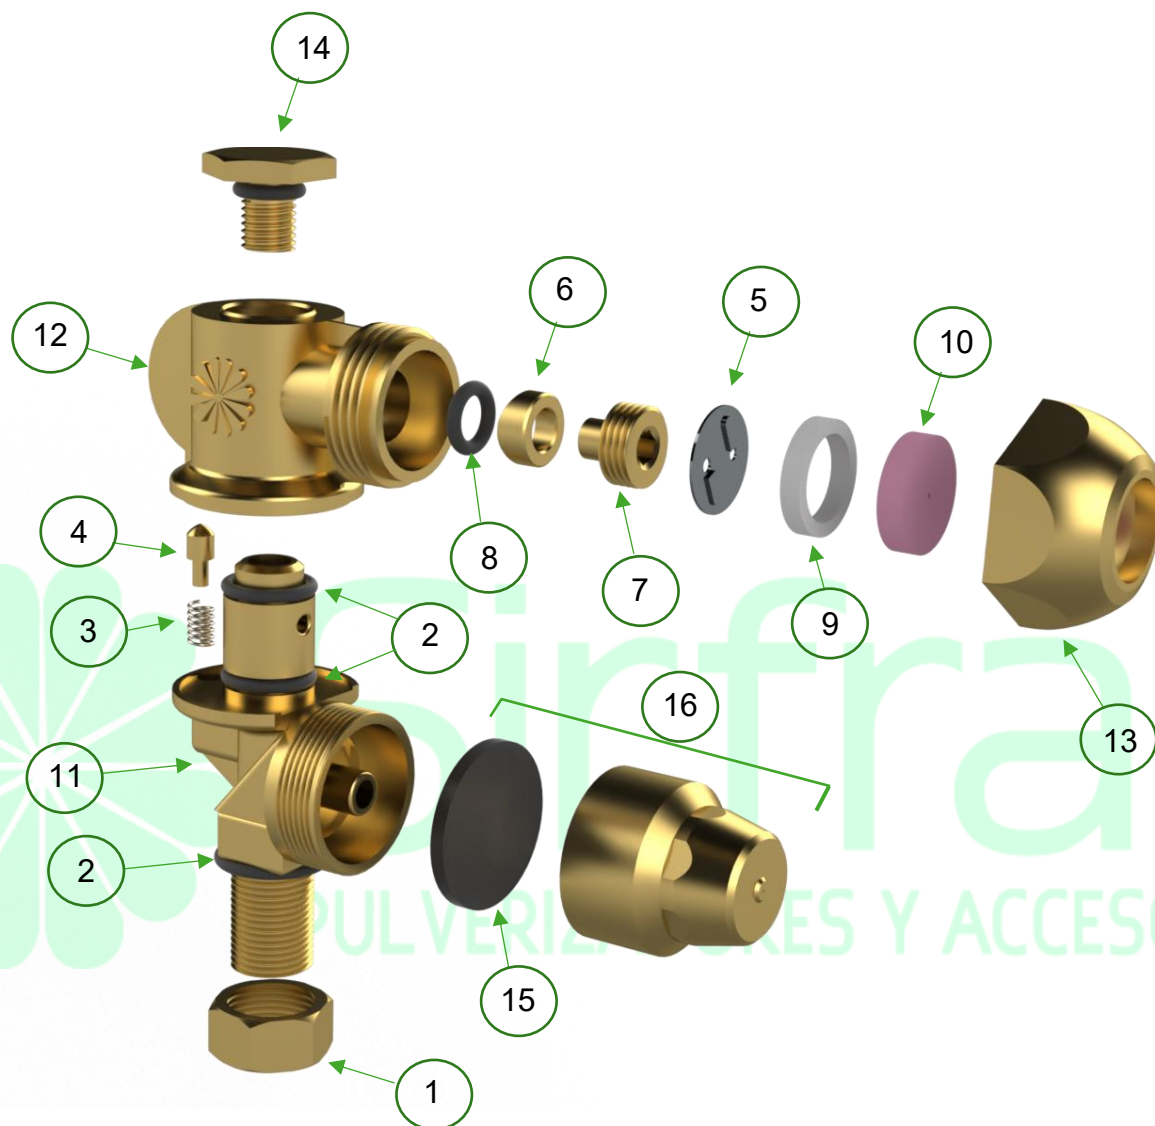

**REF. 327CM PORTABOQUILLAS 1 SALIDA**  
**VISTA EXPLOSIONADA / EXPLODED VIEW / VIE ÉCLATÉE**

1	<b>805</b>	Tuerca Latón Porta Boquillas
2	<b>1494</b>	Junta Tórica 11 X 2.5 (3uds)
3	<b>1979</b>	Muelle Resorte Latón
4	<b>1978</b>	Tetón Pulverizador Giratorio
5	<b>577</b>	Difusor inoxidable
6	<b>1724</b>	Casquillo Pulverizador
7	<b>1725</b>	Porta Casquillo
8	<b>1735</b>	Junta Tórica Vitón 5 X 2.5
9	<b>288</b>	Arandela Porta Boquilla giratoria
10	<b>246</b>	Disco cerámica

11	<b>1980</b>	Cuerpo Fijo Pulverizador
12	<b>1985</b>	Cuerpo Giratorio Pulverizador 1 Salida
13	<b>542</b>	Tuerca pulverizador giratorio
14	<b>1975</b>	Tornillo Unión Cuerpos Pulverizador
15	<b>659</b>	Membrana Antigota
16	<b>809</b>	Antigota completo