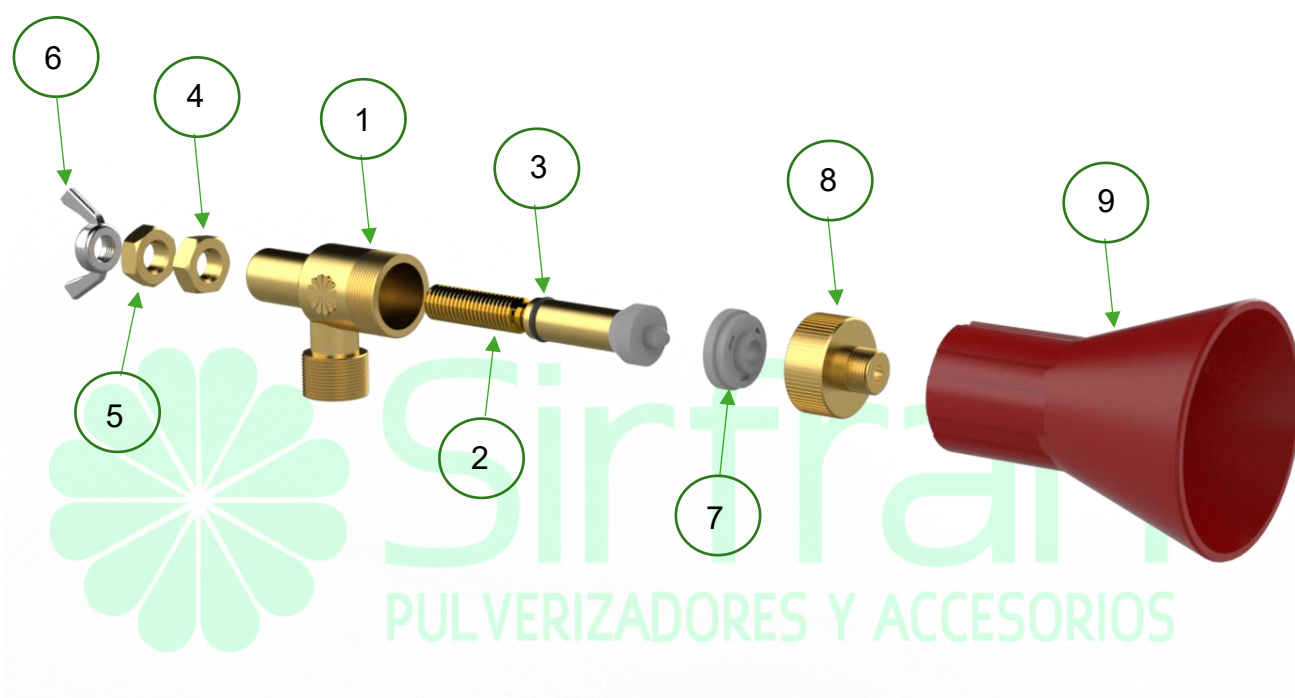

REF. 500 PULVERIZADOR REGULABLE 1/2 CAMPANA GRAN
 VISTA EXPLOSIONADA / EXPLODED VIEW / VUE ÉCLATÉE

1	0326	Cuerpo Pulverizador
2	1654	Eje Pulverizador
3	1546	Junta Tórica Vitón 8 X 2
4	719	Tuerca Latón 17mm X 1,5
5	718	Tuerca Latón 14mm X 1,5
6	864	Palomilla Pulverizador Regulable
7	1071	Espiral Difusora
8	202	Tuerca Soporte Campana
9	231	Campana Difusora Grande